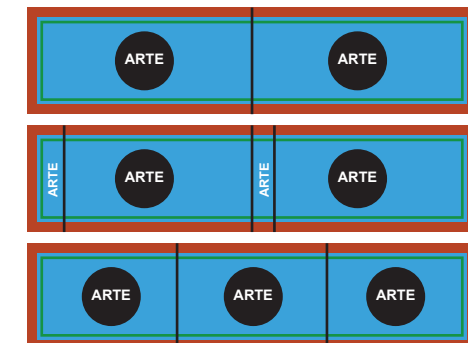

Para imagens que envolvem o copo você deve alinhá-las no limite azul.

■ Área de impressão segura para imagens e textos. Estes devem estar contidos dentro do limite da linha verde. (257,256mm X 38,173mm)

■ Área azul mais área verde é o total que será impresso e ficará visível no seu copo. (261,256mm X 42,173mm)

■ Área vermelha representa a sangria necessária. (270,256mm X 51,173mm)

volume nominal
180ML

Faixas de cor ou imagens que envolvem o copo podem sofrer variação na emenda. Permita uma tolerância de 1,5 mm para cima ou para baixo.

Sugestões de layouts mais comuns.