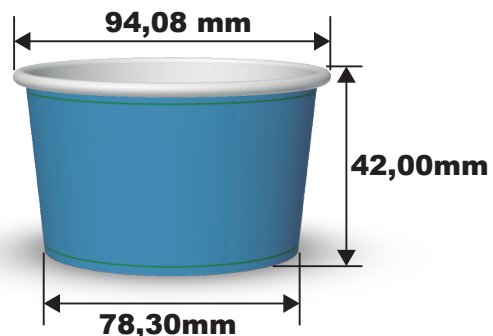

Para imagens que envolvem o copo você deve alinhá-las no limite azul.

■ Área de impressão segura para imagens e textos. Estes devem estar contidos dentro do limite da linha verde. (257,256mm X 38,173mm)

■ Área azul mais área verde é o total que será impresso e ficará visível no seu copo. (261,256mm X 42,173mm)

■ Área vermelha representa a sangria necessária. (270,256mm X 51,173mm)

volume nominal
180ML

Faixas de cor ou imagens que envolvem o copo podem sofrer variação na emenda. Permita uma tolerância de 1,5 mm para cima ou para baixo.