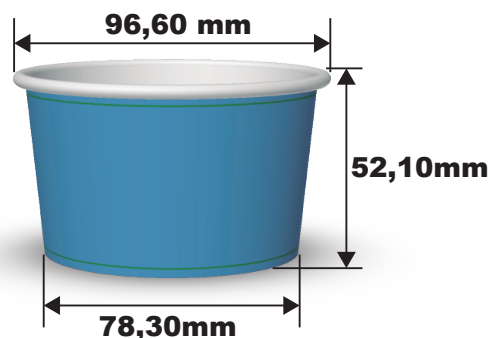

Para imagens que envolvem o copo você deve alinhá-las no limite azul.

■ Área de impressão segura para imagens e textos. Estes devem estar contidos dentro do limite da linha verde. (260,619mm X 48,382mm)

■ Área azul mais área verde é o total que será impresso e ficará visível no seu copo. (264,619mm X 52,382mm)

■ Área vermelha representa a sangria necessária. (273,619mm X 61,382mm)

volume nominal
240ML

Faixas de cor ou imagens que envolvem o copo podem sofrer variação na emenda. Permita uma tolerância de 1,5 mm para cima ou para baixo.