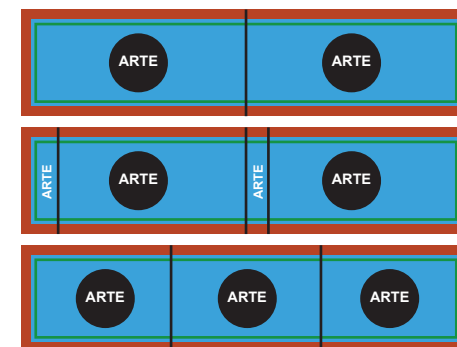

Para imagens que envolvem o copo você deve alinhá-las no limite azul.

■ Área de impressão segura para imagens e textos. Estes devem estar contidos dentro do limite da linha verde. (260,619mm X 48,382mm)

■ Área azul mais área verde é o total que será impresso e ficará visível no seu copo. (264,619mm X 52,382mm)

■ Área vermelha representa a sangria necessária. (273,619mm X 61,382mm)

volume nominal
240ML

Faixas de cor ou imagens que envolvem o copo podem sofrer variação na emenda. Permita uma tolerância de 1,5 mm para cima ou para baixo.

Sugestões de layouts mais comuns.