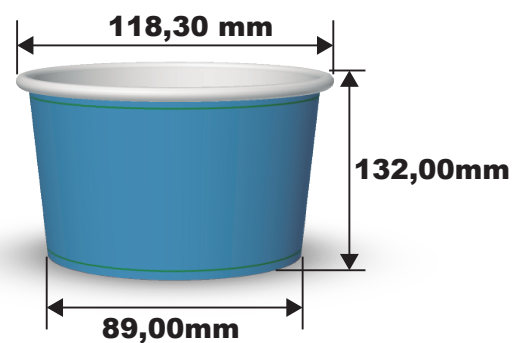

Para imagens que envolvem o copo você deve alinhá-las no limite azul.

■ Área de impressão segura para imagens e textos. Estes devem estar contidos dentro do limite da linha verde. (317,718mm X 133mm )

■ Área azul mais área verde é o total que será impresso e ficará visível no seu copo. (321,718mm X 137mm )

■ Área vermelha representa a sangria necessária. (330,718mm X 146mm )

volume nominal  
1L

Faixas de cor ou imagens que envolvem o copo podem sofrer variação na emenda. Permita uma tolerância de 1,5 mm para cima ou para baixo.