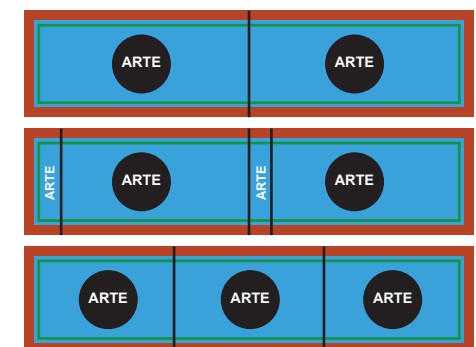

Para imagens que envolvem o copo você deve alinhá-las no limite azul.

■ Área de impressão segura para imagens e textos. Estes devem estar contidos dentro do limite da linha verde. (317,718mm X 133mm )

■ Área azul mais área verde é o total que será impresso e ficará visível no seu copo. (321,718mm X 137mm )

■ Área vermelha representa a sangria necessária. (330,718mm X 146mm )

volume nominal  
1L

Faixas de cor ou imagens que envolvem o copo podem sofrer variação na emenda. Permita uma tolerância de 1,5 mm para cima ou para baixo.

Sugestões de layouts mais comuns.