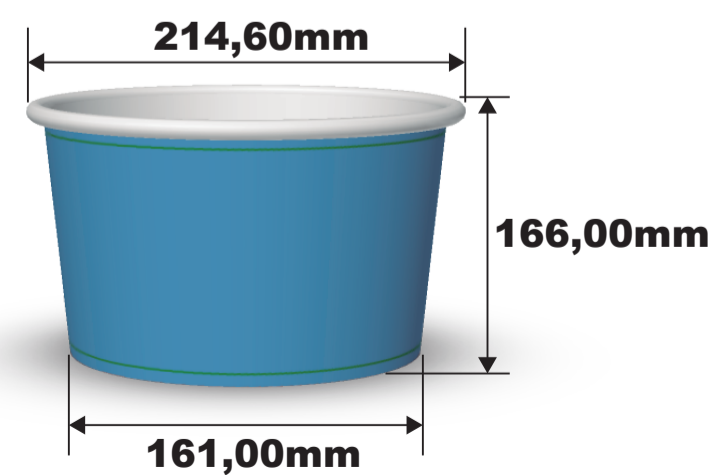

Para imagens que envolvem o copo você deve alinhá-las no limite azul.

■ Área de impressão segura para imagens e textos. Estes devem estar contidos dentro do limite da linha verde. (566,751mm X 154,513mm)

■ Área azul mais área verde é o total que será impresso e ficará visível no seu copo. (572,751mm X 160,513mm)

■ Área vermelha representa a sangria necessária. (583,751mm X 171,513mm)

volume nominal
4L

Faixas de cor ou imagens que envolvem o copo podem sofrer variação na emenda. Permita uma tolerância de 1,5 mm para cima ou para baixo.