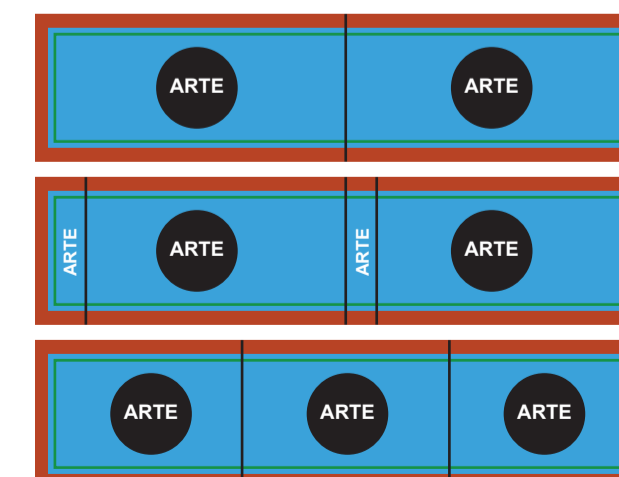

Para imagens que envolvem o copo você deve alinhá-las no limite azul.

■ Área de impressão segura para imagens e textos. Estes devem estar contidos dentro do limite da linha verde. (566,751mm X 154,513mm)

■ Área azul mais área verde é o total que será impresso e ficará visível no seu copo. (572,751mm X 160,513mm)

■ Área vermelha representa a sangria necessária. (583,751mm X 171,513mm)

volume nominal
4L

Faixas de cor ou imagens que envolvem o copo podem sofrer variação na emenda. Permita uma tolerância de 1,5 mm para cima ou para baixo.

Sugestões de layouts mais comuns.