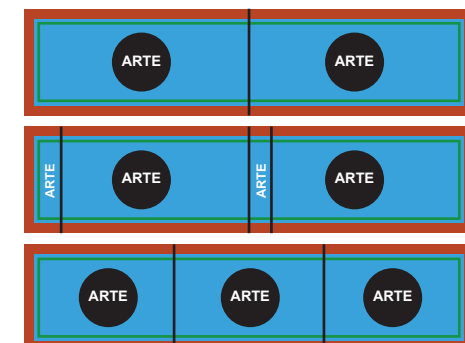

Para imagens que envolvem o copo você deve alinhá-las no limite azul.

■ Área de impressão segura para imagens e textos. Estes devem estar contidos dentro do limite da linha verde. (304,301mm X 76mm)

■ Área azul mais área verde é o total que será impresso e ficará visível no seu copo. (308,301mm X 80mm)

■ Área vermelha representa a sangria necessária. (317,301mm X 89mm)

volume nominal
500ML

Faixas de cor ou imagens que envolvem o copo podem sofrer variação na emenda. Permita uma tolerância de 1,5 mm para cima ou para baixo.

Sugestões de layouts mais comuns.