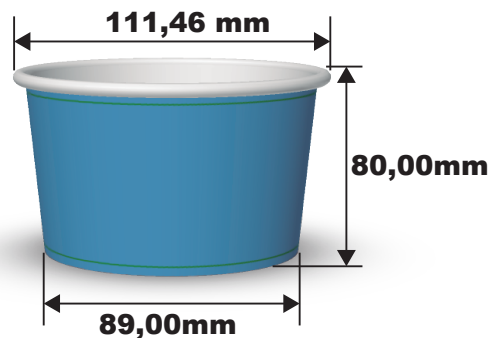

Para imagens que envolvem o copo você deve alinhá-las no limite azul.

■ Área de impressão segura para imagens e textos. Estes devem estar contidos dentro do limite da linha verde. (304,301mm X 76mm)

■ Área azul mais área verde é o total que será impresso e ficará visível no seu copo. (308,301mm X 80mm)

■ Área vermelha representa a sangria necessária. (317,301mm X 89mm)

volume nominal
500ML

Faixas de cor ou imagens que envolvem o copo podem sofrer variação na emenda. Permita uma tolerância de 1,5 mm para cima ou para baixo.