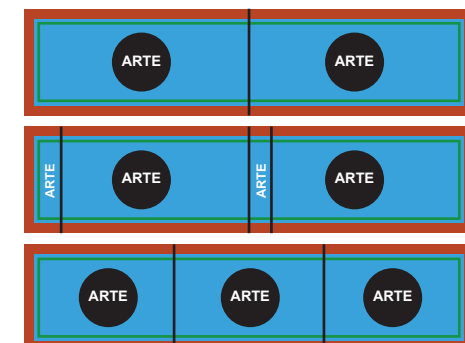

Para imagens que envolvem o copo você deve alinhá-las no limite azul.

■ Área de impressão segura para imagens e textos. Estes devem estar contidos dentro do limite da linha verde. (259,665mm X 95mm)

■ Área azul mais área verde é o total que será impresso e ficará visível no seu copo. (263,665mm X 99mm)

■ Área vermelha representa a sangria necessária. (272,665mm X 108mm)

volume nominal
500ML

Faixas de cor ou imagens que envolvem o copo podem sofrer variação na emenda. Permita uma tolerância de 1,5 mm para cima ou para baixo.

Sugestões de layouts mais comuns.