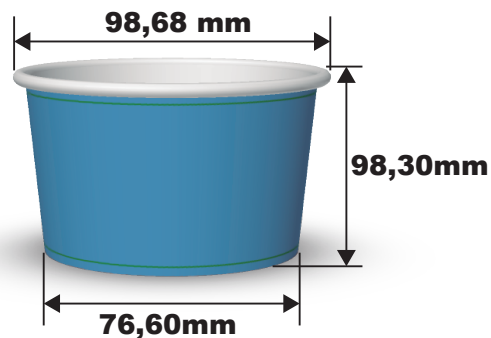

Para imagens que envolvem o copo você deve alinhá-las no limite azul.

■ Área de impressão segura para imagens e textos. Estes devem estar contidos dentro do limite da linha verde. (259,665mm X 95mm)

■ Área azul mais área verde é o total que será impresso e ficará visível no seu copo. (263,665mm X 99mm)

■ Área vermelha representa a sangria necessária. (272,665mm X 108mm)

volume nominal
500ML

Faixas de cor ou imagens que envolvem o copo podem sofrer variação na emenda. Permita uma tolerância de 1,5 mm para cima ou para baixo.