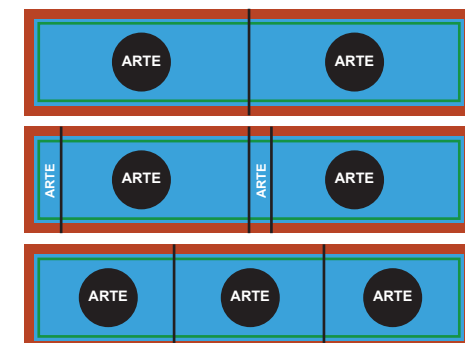

Para imagens que envolvem o copo você deve alinhá-las no limite azul.

■ Área de impressão segura para imagens e textos. Estes devem estar contidos dentro do limite da linha verde. (310,713mm X 103mm)

■ Área azul mais área verde é o total que será impresso e ficará visível no seu copo. (314,713mm X 107mm)

■ Área vermelha representa a sangria necessária. (323,713mm X 116mm)

volume nominal
750ML

Faixas de cor ou imagens que envolvem o copo podem sofrer variação na emenda. Permita uma tolerância de 1,5 mm para cima ou para baixo.

Sugestões de layouts mais comuns.