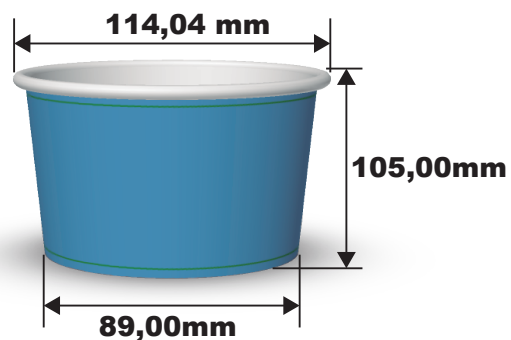

Para imagens que envolvem o copo você deve alinhá-las no limite azul.

■ Área de impressão segura para imagens e textos. Estes devem estar contidos dentro do limite da linha verde. (310,713mm X 103mm)

■ Área azul mais área verde é o total que será impresso e ficará visível no seu copo. (314,713mm X 107mm)

■ Área vermelha representa a sangria necessária. (323,713mm X 116mm)

volume nominal
750ML

Faixas de cor ou imagens que envolvem o copo podem sofrer variação na emenda. Permita uma tolerância de 1,5 mm para cima ou para baixo.