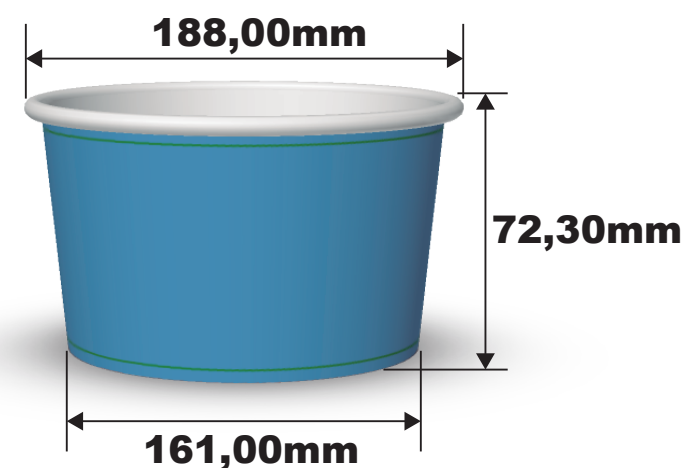

Para imagens que envolvem o copo você deve alinhá-las no limite azul.

■ Área de impressão segura para imagens e textos. Estes devem estar contidos dentro do limite da linha verde. (528,566mm X 66,6mm)

■ Área azul mais área verde é o total que será impresso e ficará visível no seu copo. (532,566mm X 70,6mm)

■ Área vermelha representa a sangria necessária. (541,566mm X 79,6mm)

volume nominal
1,5L

Faixas de cor ou imagens que envolvem o copo podem sofrer variação na emenda. Permita uma tolerância de 1,5 mm para cima ou para baixo.