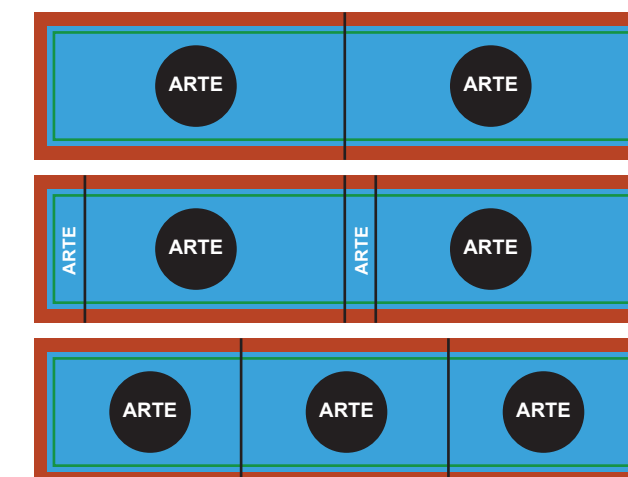

Para imagens que envolvem o copo você deve alinhá-las no limite azul.

■ Área de impressão segura para imagens e textos. Estes devem estar contidos dentro do limite da linha verde. (528,566mm X 66,6mm)

■ Área azul mais área verde é o total que será impresso e ficará visível no seu copo. (532,566mm X 70,6mm)

■ Área vermelha representa a sangria necessária. (541,566mm X 79,6mm)

volume nominal
1,5L

Faixas de cor ou imagens que envolvem o copo podem sofrer variação na emenda. Permita uma tolerância de 1,5 mm para cima ou para baixo.

Sugestões de layouts mais comuns.