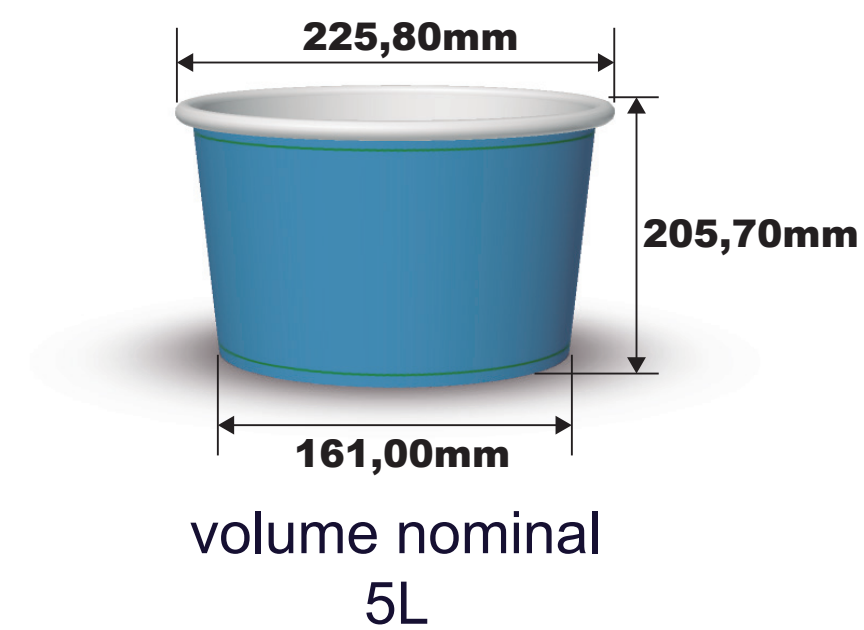

Para imagens que envolvem o copo você deve alinhá-las no limite azul.

■ Área de impressão segura para imagens e textos. Estes devem estar contidos dentro do limite da linha verde. (583,924mm X 196,4mm )

■ Área azul mais área verde é o total que será impresso e ficará visível no seu copo. (591,924mm X 204,4mm )

■ Área vermelha representa a sangria necessária. (601,924mm X 214,4mm )

Faixas de cor ou imagens que envolvem o copo podem sofrer variação na emenda. Permita uma tolerância de 1,5 mm para cima ou para baixo.