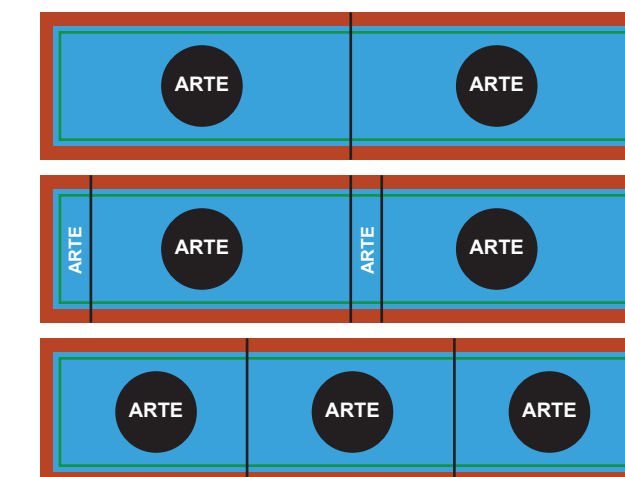

Para imagens que envolvem o copo você deve alinhá-las no limite azul.

■ Área de impressão segura para imagens e textos. Estes devem estar contidos dentro do limite da linha verde. (583,924mm X 196,4mm )

■ Área azul mais área verde é o total que será impresso e ficará visível no seu copo. (591,924mm X 204,4mm )

■ Área vermelha representa a sangria necessária. (601,924mm X 214,4mm )

Faixas de cor ou imagens que envolvem o copo podem sofrer variação na emenda. Permita uma tolerância de 1,5 mm para cima ou para baixo.

Sugestões de layouts mais comuns.