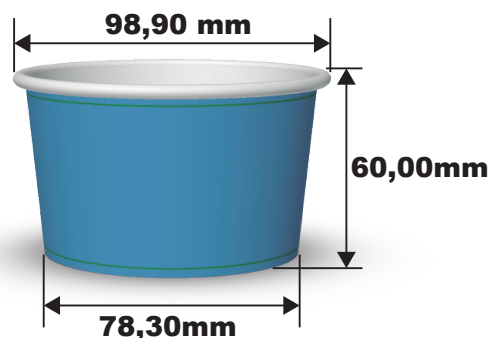

■ Área de impressão segura para imagens e textos. Estes devem estar contidos dentro do limite da linha verde. (264,283mm X 56mm)

■ Área azul mais área verde é o total que será impresso e ficará visível no seu copo. (268,283mm X 60mm)

■ Área vermelha representa a sangria necessária. (277,283mm X 69mm)

volume nominal
280ML

Faixas de cor ou imagens que envolvem o copo podem sofrer variação na emenda. Permita uma tolerância de 1,5 mm para cima ou para baixo.