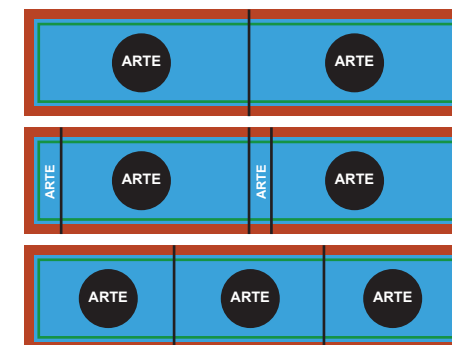

■ Área de impressão segura para imagens e textos. Estes devem estar contidos dentro do limite da linha verde. (264,283mm X 56mm)

■ Área azul mais área verde é o total que será impresso e ficará visível no seu copo. (268,283mm X 60mm)

■ Área vermelha representa a sangria necessária. (277,283mm X 69mm)

volume nominal
280ML

Faixas de cor ou imagens que envolvem o copo podem sofrer variação na emenda. Permita uma tolerância de 1,5 mm para cima ou para baixo.

Sugestões de layouts mais comuns.